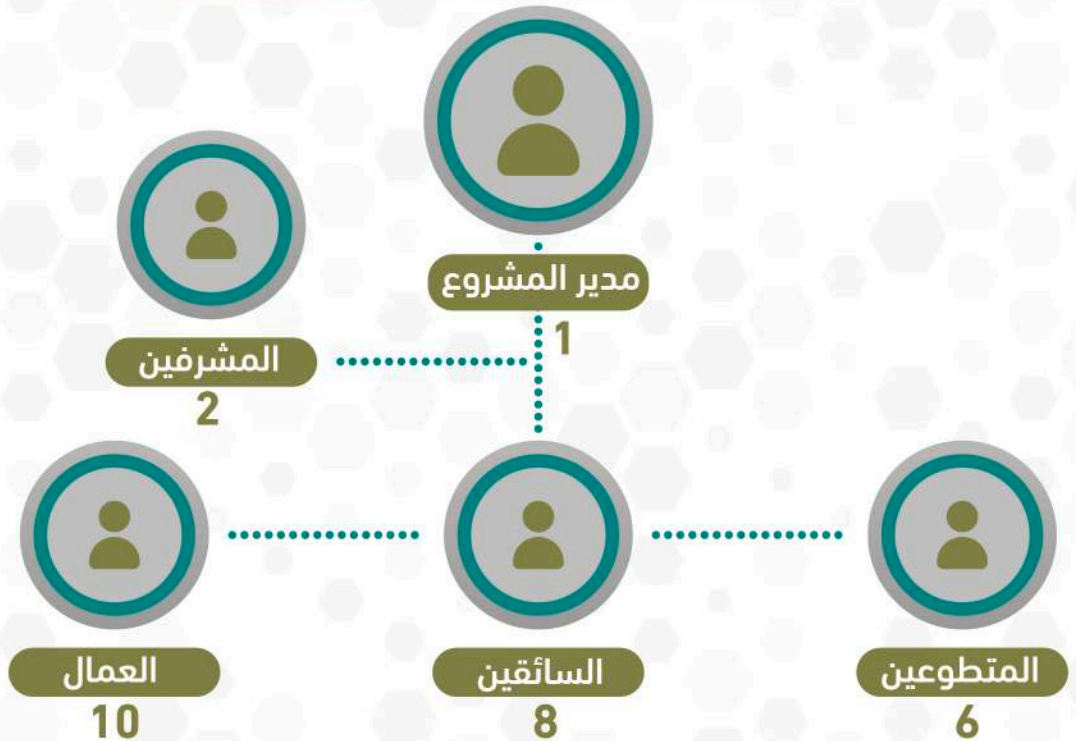

تنمية

جمعية تنمية القرى الخيرية

الفئة المستهدفة

المعتمريين

300,000 معتمر

المنصة الوطنية للتبرعات  
National Donations Platform

تنمية

جمعية تنمية القرى الخيرية

## الهيكل التنظيمي

المنصة الوطنية للتبرعات  
National Donations Platform

تنمية

جمعية تنمية القرى الخيرية